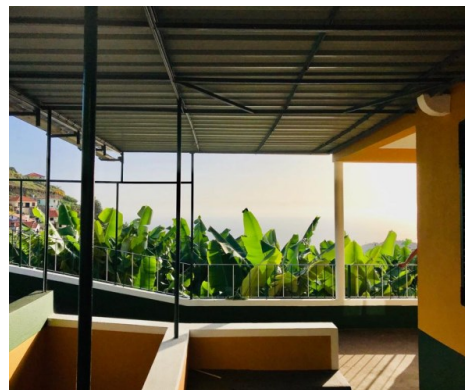

139 000 € | Ref. 397 | Ponta do Sol

3

2

X

120 m2

448 m2

✓

Maison dans l'emplacement spectaculaire avec la belle vue faisant face au sud

Villa habitable avec basse altitude et belle vue sur la mer et les montagnes situées à Ponta do Sol.

Cette maison est un grand projet et a un potentiel comme une propriété d'investissement ou de live.

Contactez-nous pour organiser une visualisation.