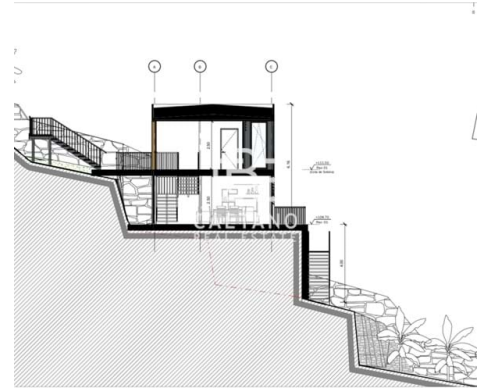

59 000 € | Ref. 342 | Ribeira Brava

0

0

X

0 m2

443 m2

X

Des terres aproved projet fantastique avec vue sur mer