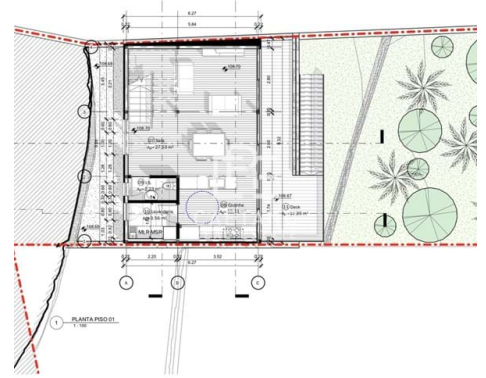

59 000 € | Ref. 342 | Ribeira Brava

0

0

X

0 m2

443 m2

X

Des terres aproved projet fantastique avec vue sur mer