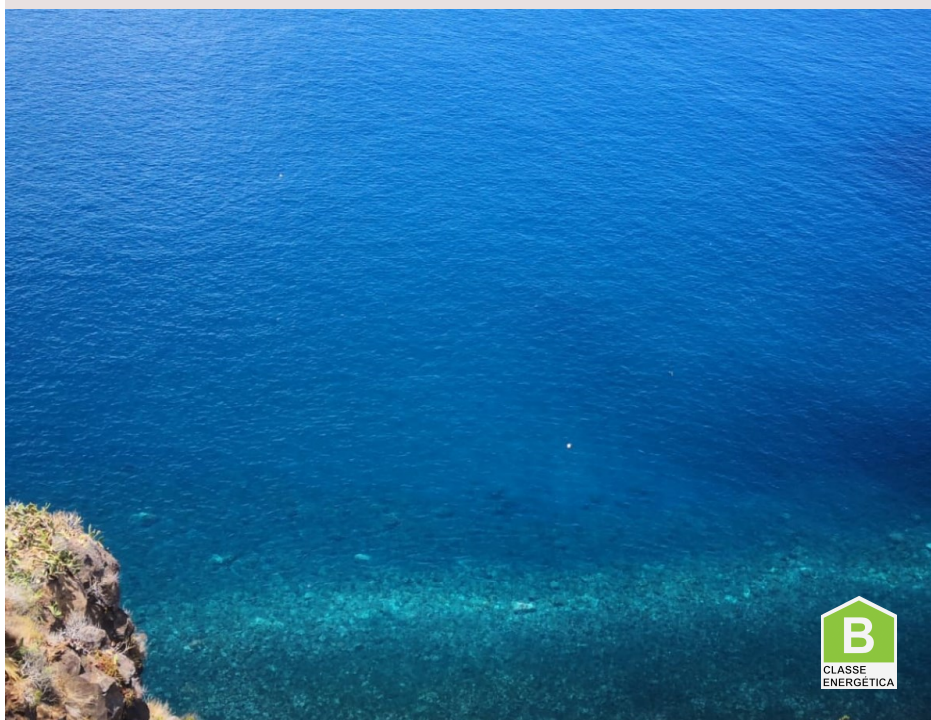

1 100 000 € | Ref. 293 | Ribeira Brava

Cliff Villa avec un excellent emplacement avec vue sur mer

Cliff House, une Villa de luxe, bénéficiant d'une vue fantastique de l'océan, située sur la côte sud-est de Madère, à 15km de Funchal.

Cette charmante propriété de luxe jouit d'une position dominante de haut falaise surplombant l'océan Atlantique sans fin. Le paysage spectaculaire est un avantage majeur, avec des vues imprenables et une intimité totale.

Cette villa bénéficie d'un design contemporain alliant élégance, de raffinement et d'installations de luxe.

Les aménagements extérieurs incluent les terrasses qui surplombent l'océan et les montagnes, la villa offre beaucoup d'espace pour vivre, avec nombreux coins et salons pour se replier et se détendre.