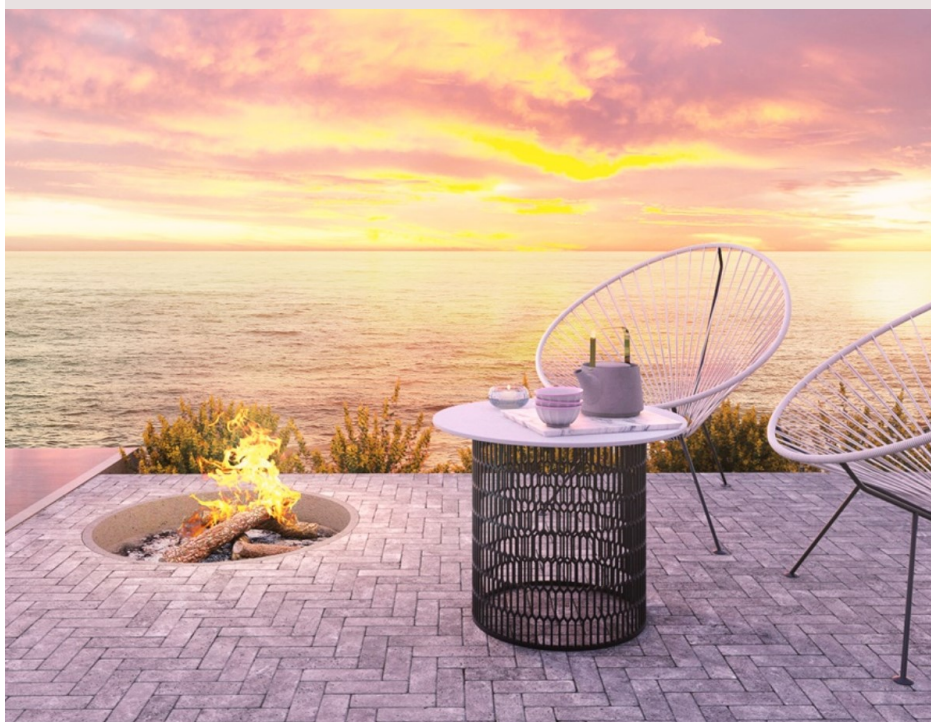

650 000 € | Ref. 325 | Ribeira Brava

6

4

X

200 m2

630 m2

✓

Villa de luxe fantastique avec une vue magnifique sur la mer

PRISE DE RÉSERVATIONS MAINTENANT : COMMENCER LA CONSTRUCTION.
VUE SUR LA MER À RIBEIRA BRAVA, MADÈRE.

Notre conception de nostalgie. offres vous la possibilité d'être propriétaire de votre propre brillant de balise que vous pouvez appeler à la maison, il est temps pour le luxe et dans un environnement qui est à nulle autre pareille. Saudade est une collection contemporaine de six maisons de luxe avec 3 chambres où les propriétaires peuvent notamment profiter votre propre morceau de paradis.

Toutes nos maisons ont des fonctionnalités d'accès aux personnes handicapées sur demande.

AMI: 11389 | Est. Da. Urb. Vista Mar e Sol No 16

TEL: +351 916 767 564 | Email: central@caetanore.com