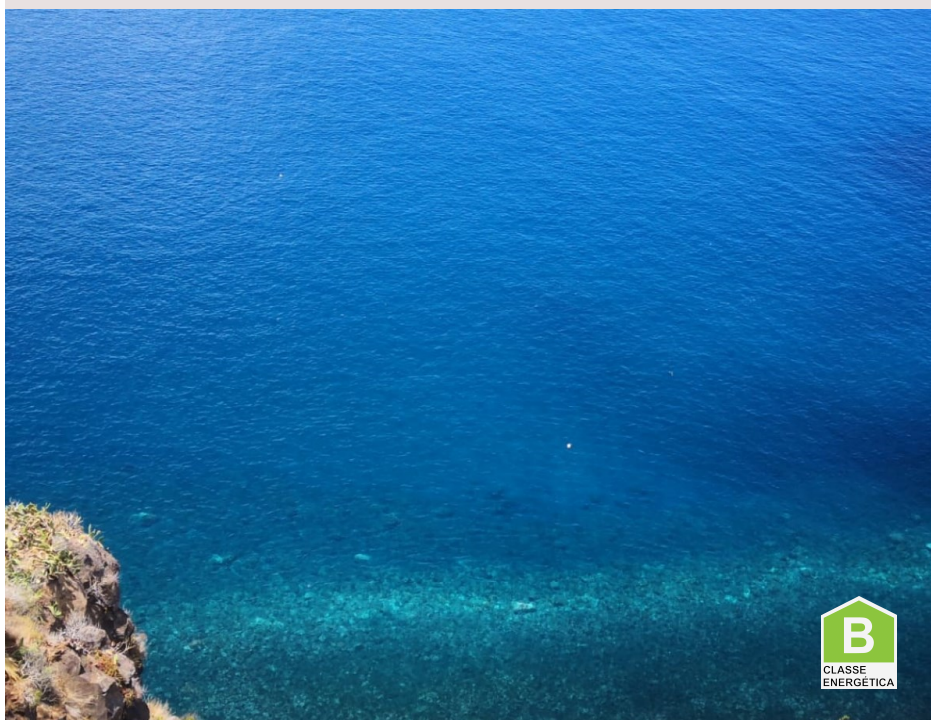

1 100 000 € | Ref. 293 | Ribeira Brava

6

7

834 m²

1600 m²

Cliff Villa avec un excellent emplacement avec vue sur mer

Cliff House, une Villa de luxe, bénéficiant d'une vue fantastique de l'océan, située sur la côte sud-est de Madère, à 15km de Funchal.

Cette charmante propriété de luxe jouit d'une position dominante de haut falaise surplombant l'océan Atlantique sans fin. Le paysage spectaculaire est un avantage majeur, avec des vues imprenables et une intimité totale.

Cette villa bénéficie d'un design contemporain alliant élégance, de raffinement et d'installations de luxe.

Les aménagements extérieurs incluent les terrasses qui surplombent l'océan et les montagnes, la villa offre beaucoup d'espace pour vivre, avec nombreux coins et salons pour se replier et se détendre.